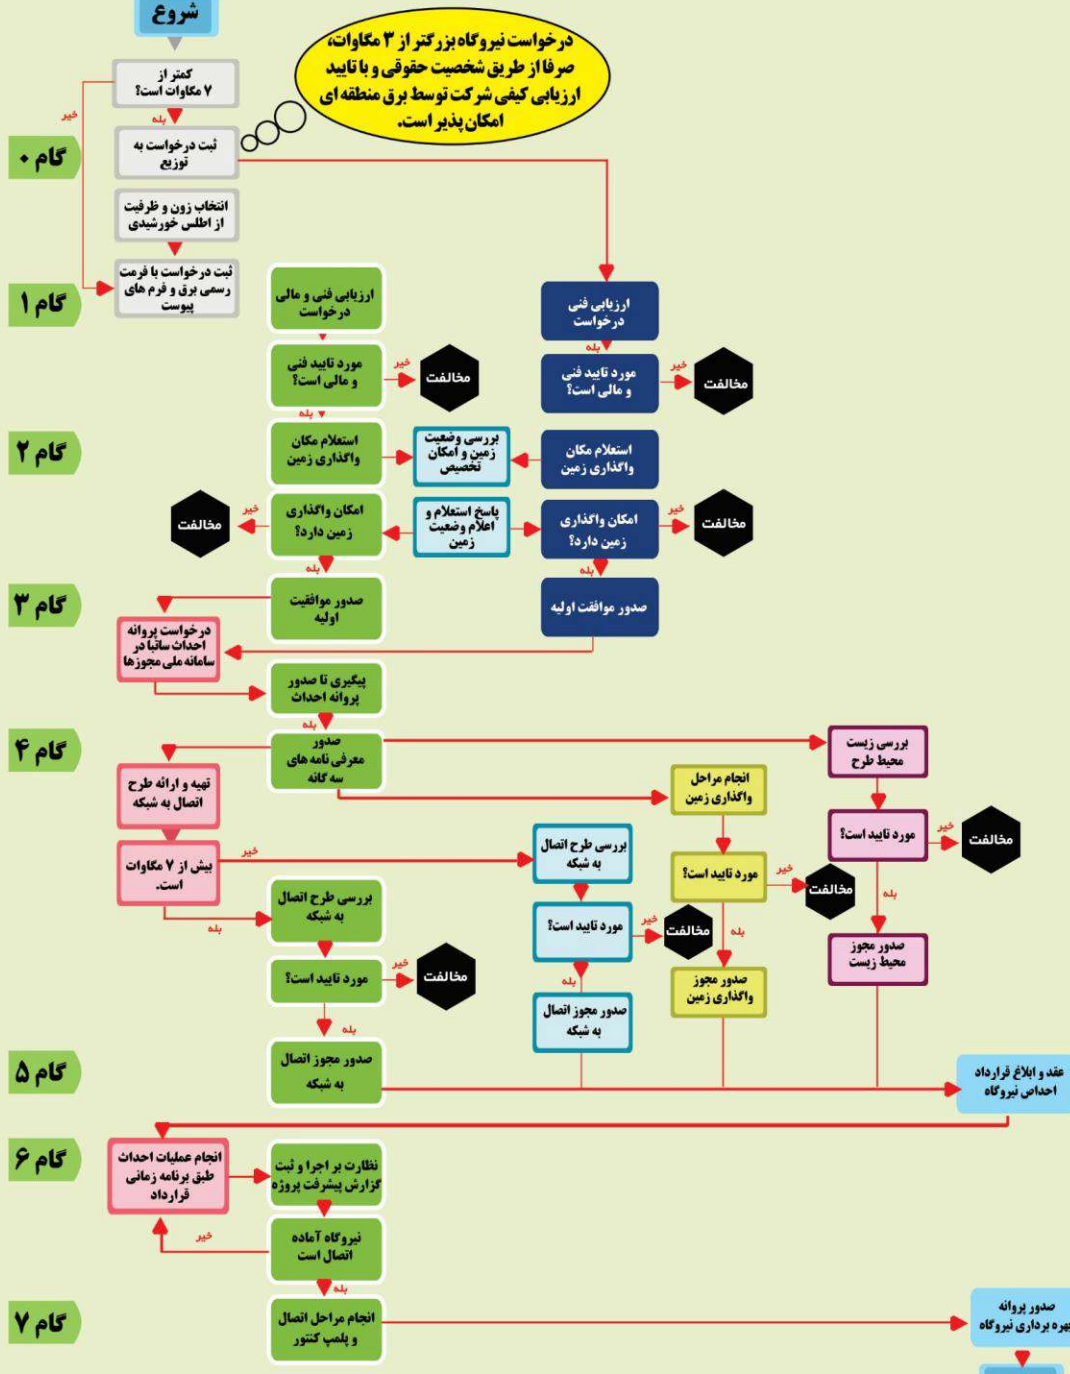

# فرآیند سرمایه گذاری احداث نیروگاه خورشیدی

شرکت توسعه نیرو برق

- ساتبا
- محیط زیست
- امور اراضی
- توزیع
- منابع طبیعی
- برق منطقه ای
- سرمایه گذار

روابط عمومی صنعت برق استان کرمان